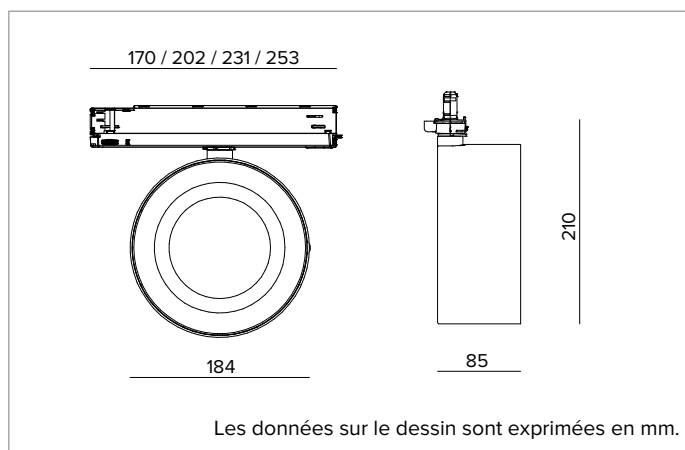

T037WFR930CADB | ZENO 180

Projecteur professionnel LED orientable

	3000K	H(m)	D(m)	Emax(lx)
	Ra90			52°
	Fixture Power	42W	1	0.97
	Source Flux	4853lm	2	1.94
	Fixture Flux	3970lm	3	2.91
	Efficacy	95lm/W	4	3.88
TS1231	Imax=1028cd/klm	Imax	4987cd	5
			4.85	199

CCT nominale : 3000K

Durée utile (L80/B10) : >50000h tq +25°C

CARACTÉRISTIQUES DE L'ÉCLAIRAGE

Version Wide Flood avec optique de précision à facettes convexes en aluminium anodisé spéculaire et écran holographique en PMMA.